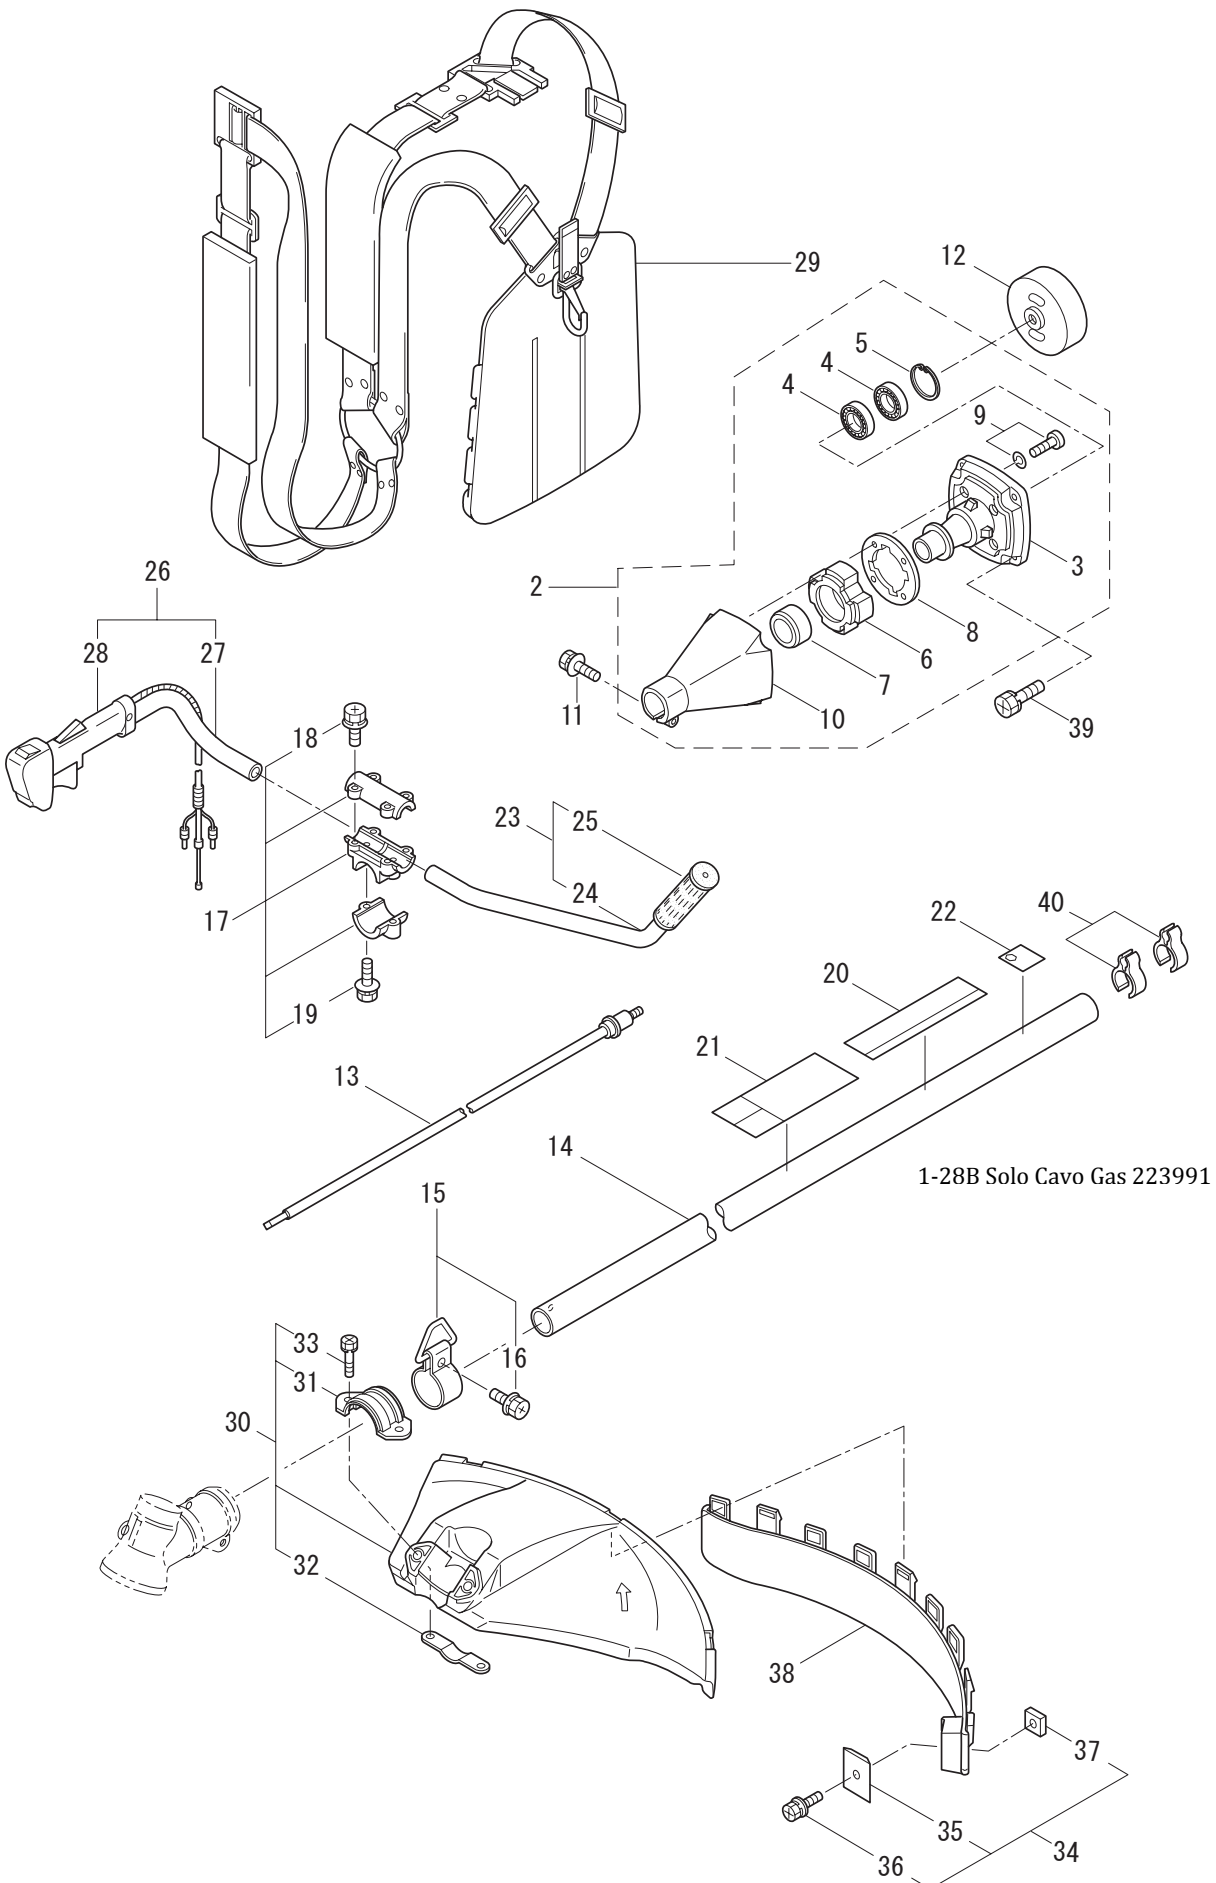

PARTS LIST

1. BC4320H MAIN BODY

Ref.No.	Part No.
1-1	363296
1-2	228329
1-3	227729
1-4	140474
1-5	012380
1-6	217045
1-7	217046
1-8	217047
1-9	092033
1-10	227728
1-11	092556
1-12	211203
1-13	217897
1-14	217900
1-15	217850
1-16	092548
1-17	217638
1-18	092554
1-19	092556
1-20	228542
1-21	223188
1-22	228207
1-23	228398
1-24	228399
1-25	226512
1-26	228400
1-27	228401
1-28	223157
1-29	219612
1-30	228303
1-31	223179
1-32	223180
1-33	092555
1-34	228301
1-35	227823
1-36	817002
1-37	228325
1-38	227812
1-39	092552
1-40	219161

2. BC4320H GEARCASE

Ref.No.	Part No.
2-1	219645
2-2	219646
2-3	089884
2-4	092556
2-5	210560
2-6	227102
2-7	217057
2-8	022009
2-9	016732
2-10	212394
2-11	211818
2-12	014490
2-13	106933
2-14	014210
2-15	054676
2-16	217060
2-17	217061
2-18	210308
2-19	215610
2-20	089747
2-21	210418
2-22	022865
2-23	210181
2-24	054751
2-25	220534
2-26	227409
2-27	228579
2-28	522318

Ref.No.	Part No.
3-70	262714
3-71	081040
3-72	267191
3-73	282317
3-74	281714

Ref.No.	Part No.
3-62	282726
3-63	282728
3-64	282187
3-65	282718
3-66	282759
3-67	282729
3-68	282730
3-69	282758

Ref.No.	Part No.
3-54	282499
3-55	280548
3-56	282720
3-57	282721
3-58	282722
3-59	282723
3-60	282724
3-61	282725

Ref.No.	Part No.
3-46	262731
3-47	268380
3-48	281211
3-49	262483
3-50	281172
3-51	267492
3-52	264588
3-53	282717

4. BC4320H CARBURETOR & FUEL TANK

Ref.No.	Part No.
4-1	282298
4-2	283124
4-3	264677
4-4	261878
4-5	263994
4-6	261657
4-7	263737
4-8	264678
4-9	263726
4-10	268501
4-11	263727
4-12	262994
4-13	282576
4-14	283125
4-15	261871
4-16	261876
4-17	261658
4-18	261875
4-19	283128
4-20	283087
4-21	262720
4-22	282481
4-23	282306
4-24	282307
4-25	281438
4-26	261117
4-27	282299
4-28	282512
4-29	282301
4-30	283086
4-31	282302
4-32	269423
4-33	282303
4-34	282484
4-35	282304
4-36	282305
4-37	269032
4-38	282309
4-39	261117
4-40	282310
4-41	281564
4-42	269377
4-43	282312
4-44	282313
4-45	268065
4-46	282511
4-47	262649
4-48	261590
4-49	261117
4-50	267328
4-51	264807