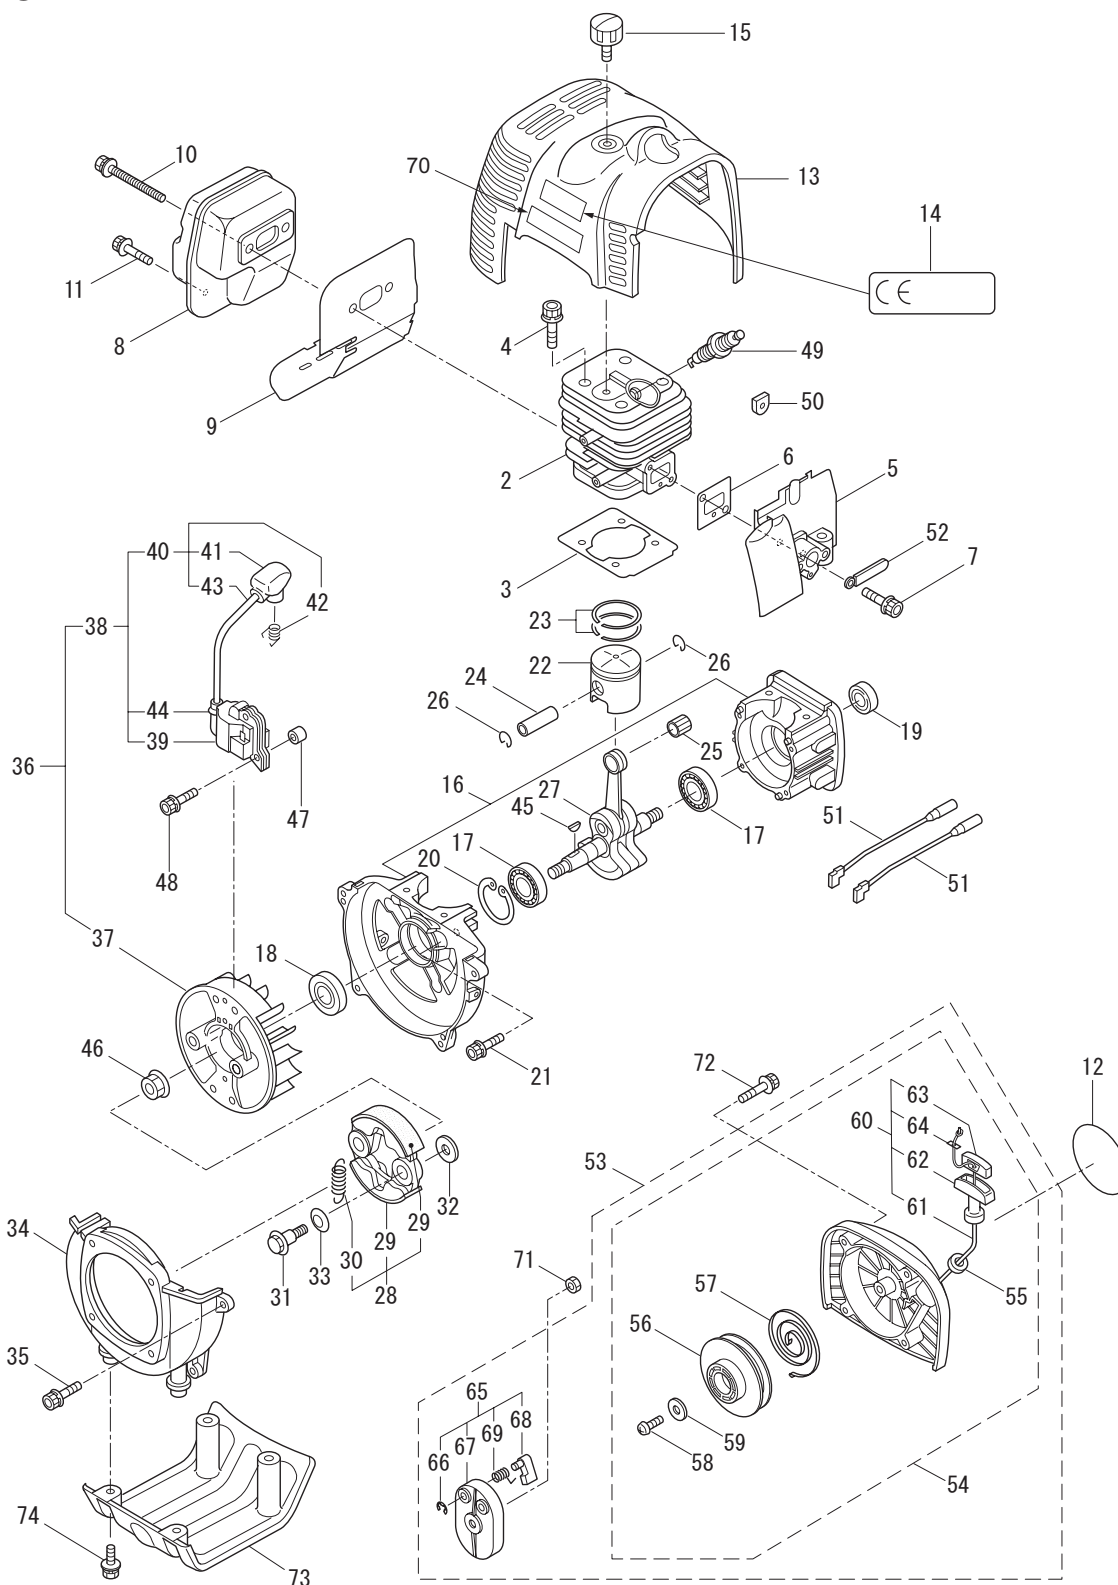

3. BC4320H ENGINE

Ref.No.	Part No.
3-1	858139
3-2	282257
3-3	282259
3-4	261246
3-5	282261
3-6	282262
3-7	261250
3-8	282264
3-9	282271
3-10	266713
3-11	283315
3-12	283456
3-13	282274
3-14	265694
3-15	262556
3-16	282277
3-17	262658
3-18	262660
3-19	262565
3-20	012380
3-21	261612
3-22	265227
3-23	262476
3-24	262749
3-25	262659
3-26	262479
3-27	283038
3-28	282743
3-29	282624
3-30	263617
3-31	282321
3-32	262683
3-33	262682
3-34	282285
3-35	261250
3-36	282287
3-37	282288
3-38	282289
3-39	267572
3-40	282290
3-41	282292
3-42	261075
3-43	282291
3-44	261072
3-45	261076

Ref.No.	Part No.
3-70	262714
3-71	081040
3-72	267191
3-73	282317
3-74	281714

Ref.No.	Part No.
3-62	282726
3-63	282728
3-64	282187
3-65	282718
3-66	282759
3-67	282729
3-68	282730
3-69	282758

Ref.No.	Part No.
3-54	282499
3-55	280548
3-56	282720
3-57	282721
3-58	282722
3-59	282723
3-60	282724
3-61	282725

Ref.No.	Part No.
3-46	262731
3-47	268380
3-48	281211
3-49	262483
3-50	281172
3-51	267492
3-52	264588
3-53	282717