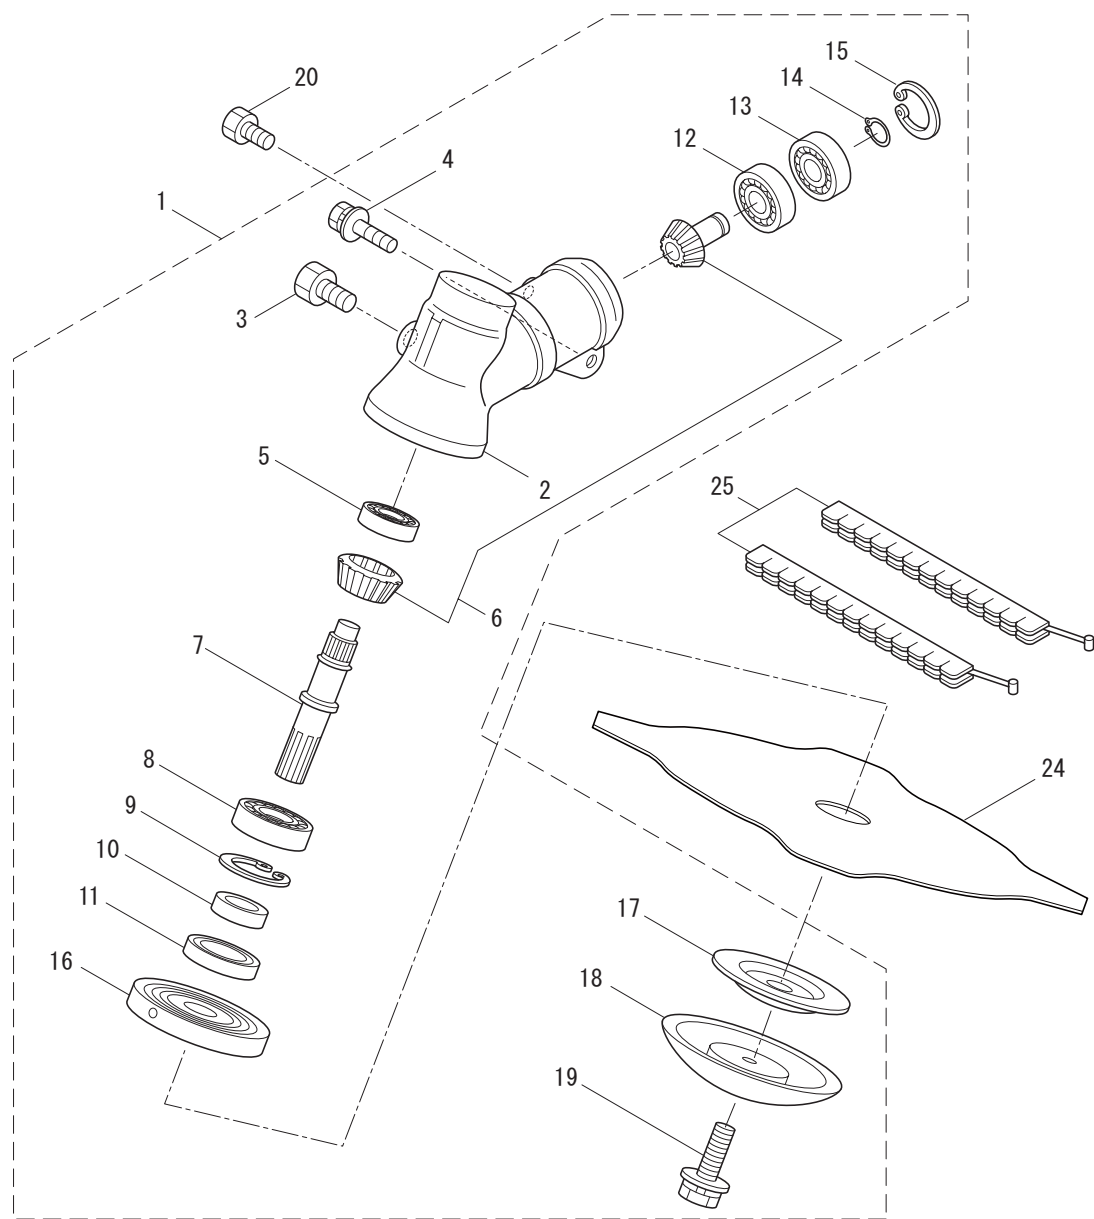

PARTS LIST

1. BC4320H MAIN BODY

Ref.No.	Part No.
1-1	363296
1-2	228329
1-3	227729
1-4	140474
1-5	012380
1-6	217045
1-7	217046
1-8	217047
1-9	092033
1-10	227728
1-11	092556
1-12	211203
1-13	217897
1-14	217900
1-15	217850
1-16	092548
1-17	217638
1-18	092554
1-19	092556
1-20	228542
1-21	223188
1-22	228207
1-23	228398
1-24	228399
1-25	226512
1-26	228400
1-27	228401
1-28	223157
1-29	219612
1-30	228303
1-31	223179
1-32	223180
1-33	092555
1-34	228301
1-35	227823
1-36	817002
1-37	228325
1-38	227812
1-39	092552
1-40	219161

2. BC4320H GEARCASE

Ref.No.	Part No.
2-1	219645
2-2	219646
2-3	089884
2-4	092556
2-5	210560
2-6	227102
2-7	217057
2-8	022009
2-9	016732
2-10	212394
2-11	211818
2-12	014490
2-13	106933
2-14	014210
2-15	054676
2-16	217060
2-17	217061
2-18	210308
2-19	215610
2-20	089747
2-21	210418
2-22	022865
2-23	210181
2-24	054751
2-25	220534
2-26	227409
2-27	228579
2-28	522318

Ref.No.	Part No.
3-70	262714
3-71	081040
3-72	267191
3-73	282317
3-74	281714

Ref.No.	Part No.
3-62	282726
3-63	282728
3-64	282187
3-65	282718
3-66	282759
3-67	282729
3-68	282730
3-69	282758

Ref.No.	Part No.
3-54	282499
3-55	280548
3-56	282720
3-57	282721
3-58	282722
3-59	282723
3-60	282724
3-61	282725

Ref.No.	Part No.
3-46	262731
3-47	268380
3-48	281211
3-49	262483
3-50	281172
3-51	267492
3-52	264588
3-53	282717

4. BC4320H CARBURETOR & FUEL TANK

Ref.No.	Part No.
4-1	282298
4-2	283124
4-3	264677
4-4	261878
4-5	263994
4-6	261657
4-7	263737
4-8	264678
4-9	263726
4-10	268501
4-11	263727
4-12	262994
4-13	282576
4-14	283125
4-15	261871
4-16	261876
4-17	261658
4-18	261875
4-19	283128
4-20	283087
4-21	262720
4-22	282481
4-23	282306
4-24	282307
4-25	281438
4-26	261117
4-27	282299
4-28	282512
4-29	282301
4-30	283086
4-31	282302
4-32	269423
4-33	282303
4-34	282484
4-35	282304
4-36	282305
4-37	269032
4-38	282309
4-39	261117
4-40	282310
4-41	281564
4-42	269377
4-43	282312
4-44	282313
4-45	268065
4-46	282511
4-47	262649
4-48	261590
4-49	261117
4-50	267328
4-51	264807